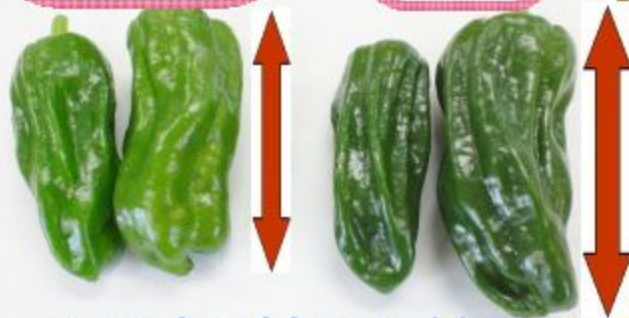

ひかりのさとファームの

ありがたいひ

ミミズが生ごみを食べて分解した
自然にやさしい天然肥料

ひかりのさとファームの仲間（利用者）が毎日…

- ①法人愛光園の事業所から集めた生ごみを粉碎。
- ②ミミズのいる土に埋める。
- ③取り出して乾燥させた堆肥をふるいにかける。

2kg入り 100円

混ぜてない

混ぜた